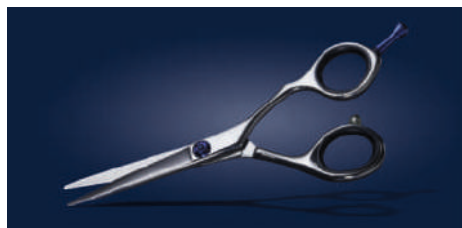

КАТАЛОГ БОНУСОВ ЗА РЕТРОРУБЛИ

ОСНОВНЫЕ ТОВАРЫ ИНСТРУМЕНТЫ

Ножницы ESTEL классические / 7.0"

- Упор для пальца – съёмный
- Материал – высокоуглеродистая нержавеющая сталь 440 C + кобальтовый сплав
- Форма полотен – классическая
- Форма режущей кромки – Convex
- Винт – DRT (с подшипником точной регулировки)
- Размер и форма колец – 18 × 22
- Изготовитель Kedake (Тайвань)