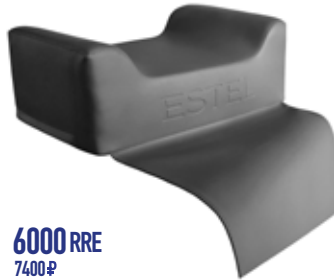

БУСТЕР ESTEL ИЗ ПВХ-КОЖИ ДЛЯ ПАРИКМАХЕРСКОГО КРЕСЛА