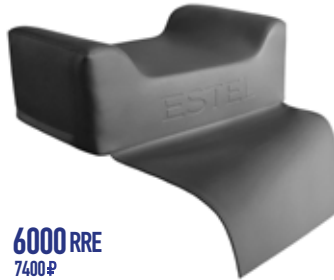

БУСТЕР ESTEL ИЗ ПВХ-КОЖИ ДЛЯ ПАРИКМАХЕРСКОГО КРЕСЛА