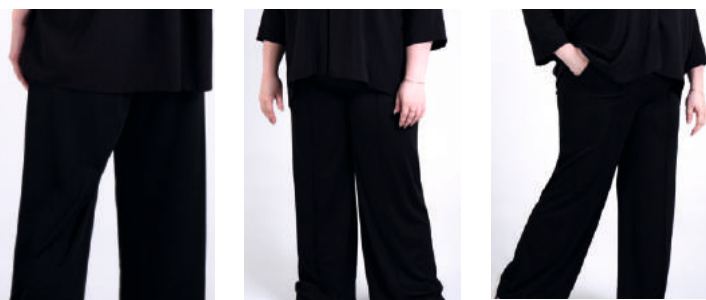

**ПЛАТЬЕ  
УСТОЙЧИВОЕ К КРАСИТЕЛЮ  
И ОСВЕТЛЯЮЩЕМУ ПОРОШКУ**

**2650 RRE**  
2650 ₺

Арт.	Размер	В, см	Ш, см	П, см
A.2204	XS-M	100	59	54
A.2205	L-2XL	100	63	56
A.2206	3XL-5XL	100	67	58

**БРЮКИ  
УСТОЙЧИВЫЕ К КРАСИТЕЛЮ  
И ОСВЕТЛЯЮЩЕМУ ПОРОШКУ**