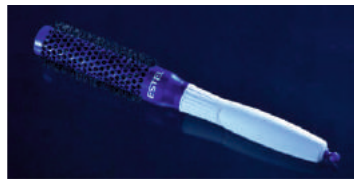

Термобрашинг для укладки волос ESTEL Premier / 25 мм

1100 RRE
1300 ₺
Арт. PL-ES1PC-TH025