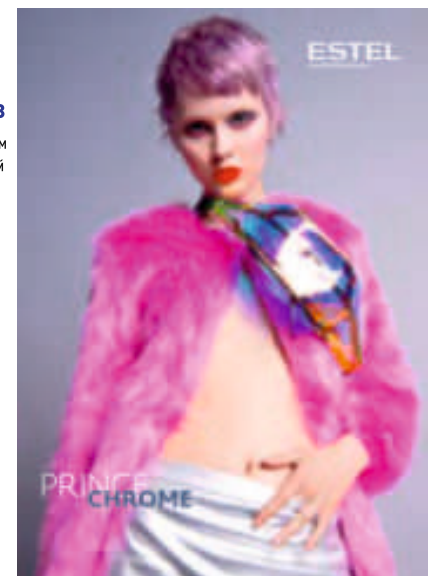

РАМА ДЛЯ ПЛАКАТОВ

• Размер 845 x 605 мм
• Материал алюминий

1100 RRE
1500 ₺

Арт. А.324

Планшет на бумаге
600 x 840 мм
в ассортименте