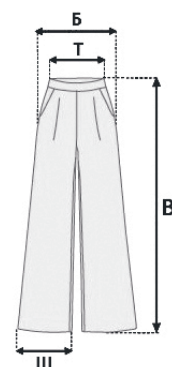

**ФУТБОЛКА
УСТОЙЧИВАЯ К КРАСИТЕЛЮ
И ОСВЕТЛЯЮЩЕМУ ПОРОШКУ**

1850 RRE
1850 ₺

Арт.	Размер	В, см	Ш, см	П, см
A.2192	XS	66	48	12,5
A.2193	S	70	50	13
A.2194	M	73	52	13,5
A.2195	L	75	54	14
A.2196	XL	76	56	14,5
A.2197	2XL	77	58	15