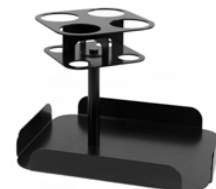

ДОЗАТОР ESTEL ДЛЯ ФЛАКОНОВ

4900 RRE
4900 ₺

Арт. А.2177

5500 RRE
5500 ₺

Арт. А.1753