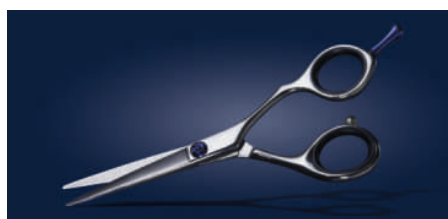

Ножницы ESTEL классические / 7.0"

- Упор для пальца - съёмный
- Материал - высокоуглеродистая нержавеющая сталь 440 C + кобальтовый сплав
- Форма полотен - классическая
- Форма режущей кромки - Convex
- Винт - DRT (с подшипником точной регулировки)
- Размер и форма колец - 18 * 22
- Изготовитель Kedake (Тайвань)

11000 RRE
12000 ₺

Арт. 1970E-82