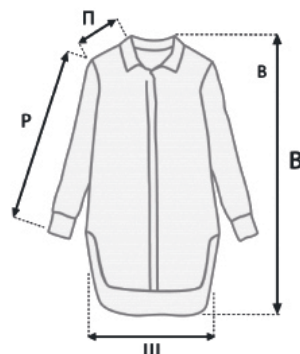

**РУБАШКА
ДЛИННАЯ ESTEL
УСТОЙЧИВАЯ К КРАСИТЕЛЮ
И ОСВЕТЛЯЮЩЕМУ ПОРОШКУ**

4000 RRE
4000 ₺

Арт.	Размер	В, см	Ш, см	П, см	Р, см
A.2184	M	95	50	21	53
A.2185	L	96	54	22	54
A.2186	XL	97	58	23	55

**РУБАШКА
КОКОН
УСТОЙЧИВАЯ К КРАСИТЕЛЮ
И ОСВЕТЛЯЮЩЕМУ ПОРОШКУ**

3500 RRE
3500 ₺

Арт.	Размер	В, см	Ш, см	Р, см
A.2190	L	76	65	57
A.2191	XL	77	66	58